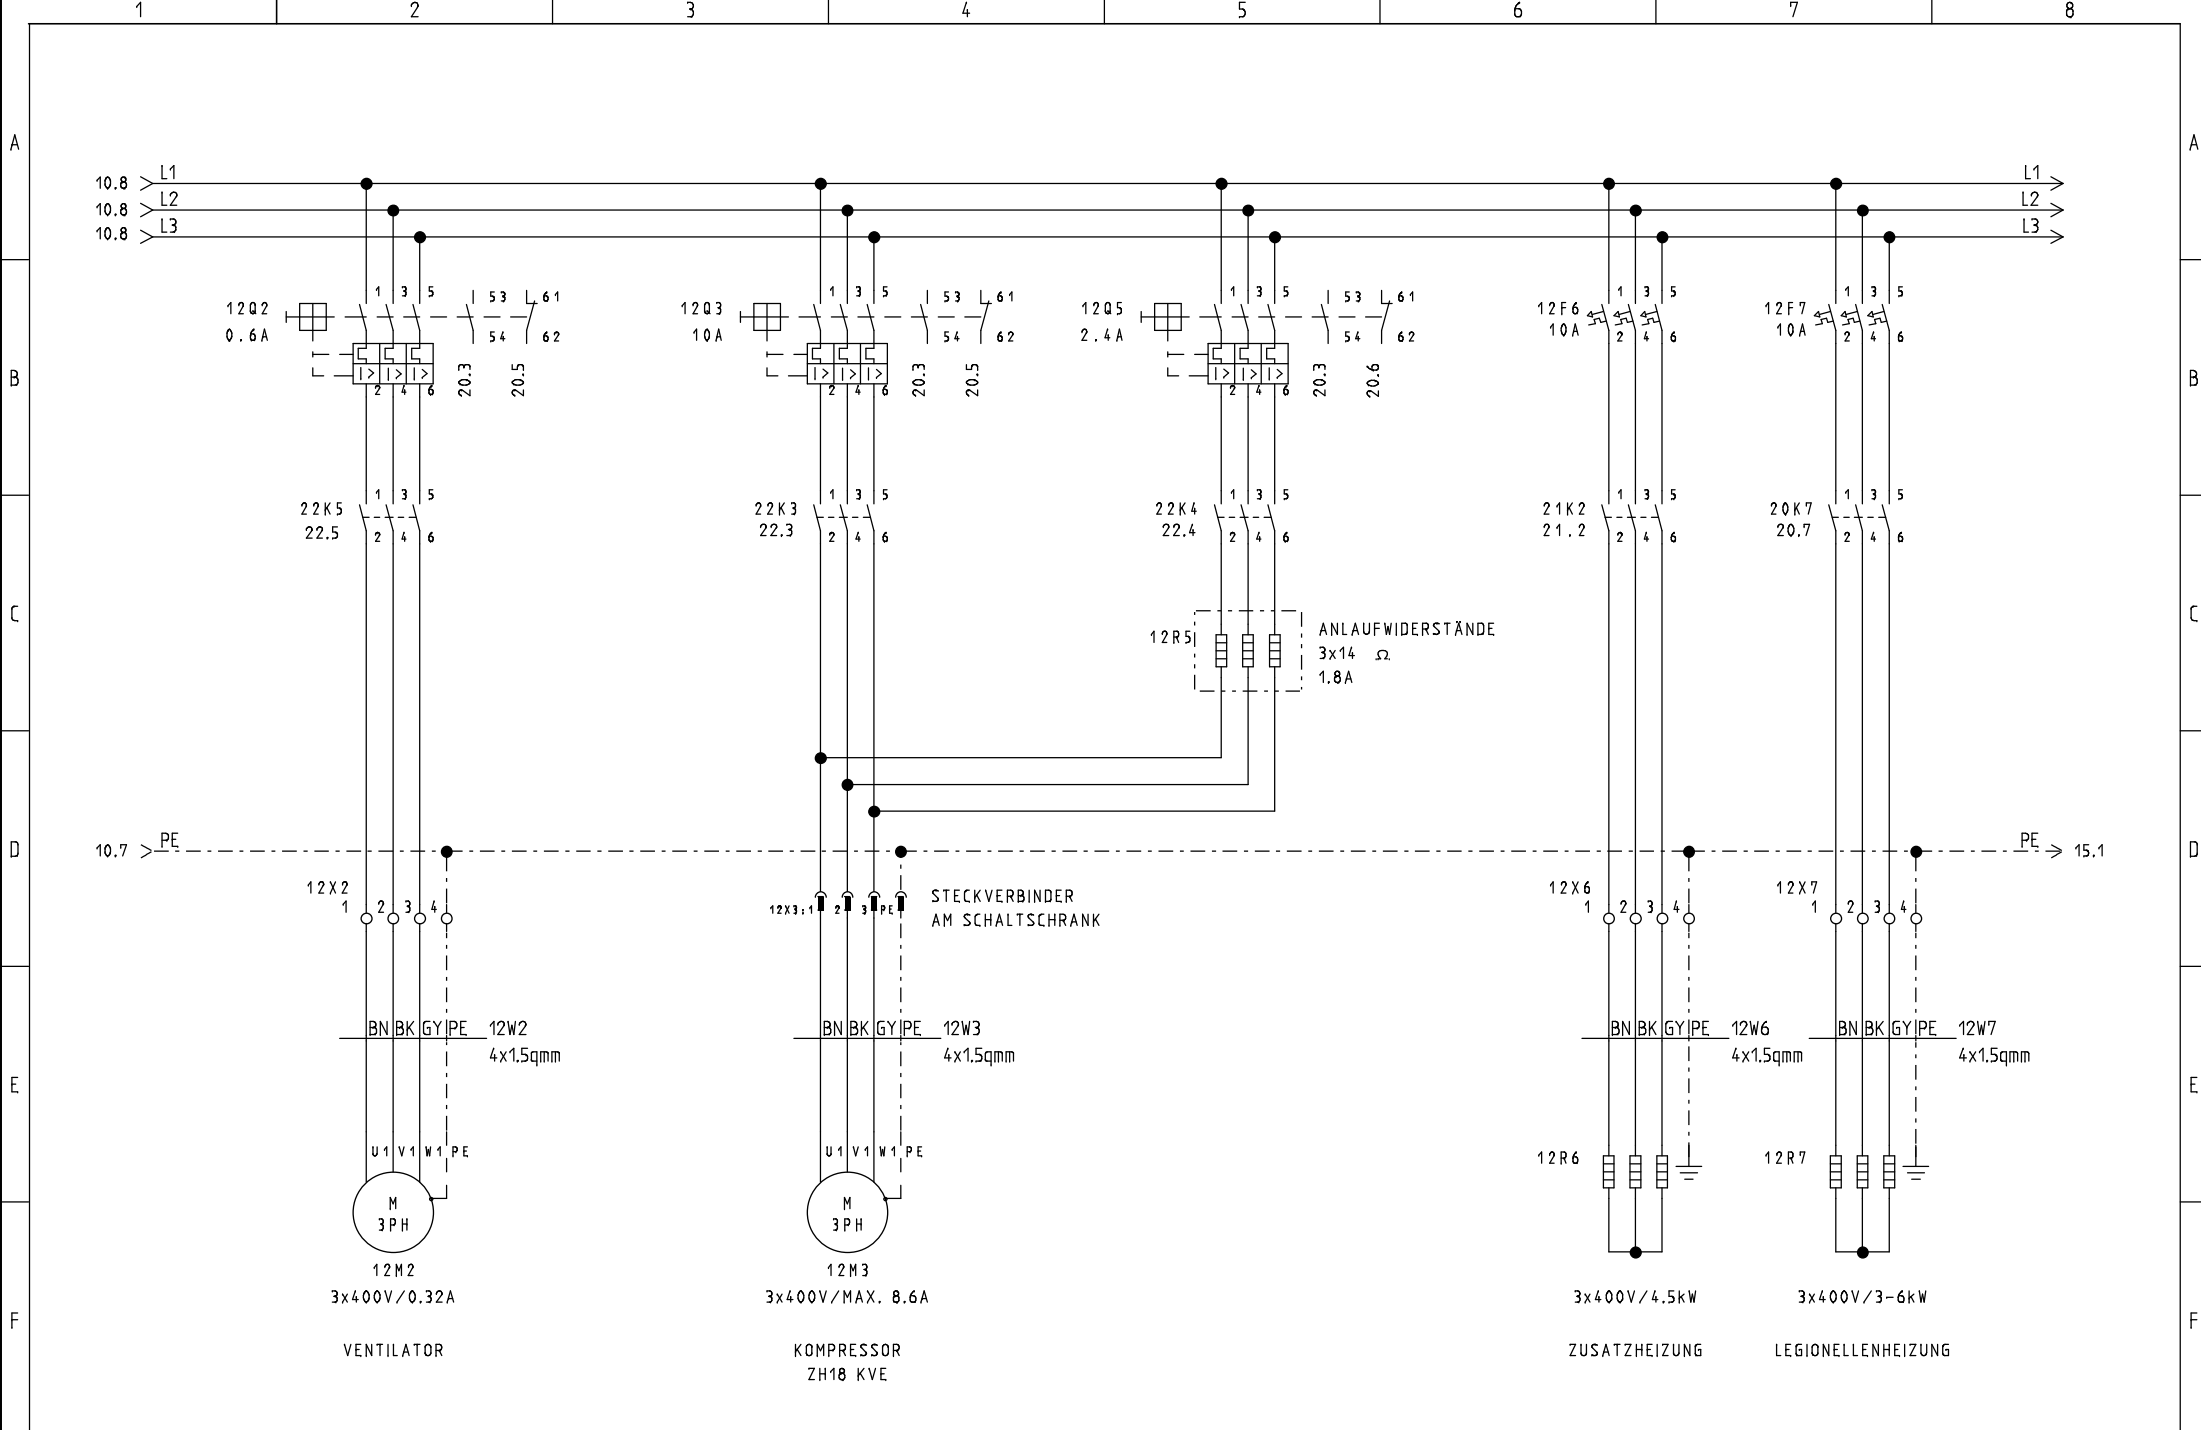

REVISIONS-DATUM:

STRIEGA-THERM AG  
 STEUERUNG ZU WÄRMEPUMPE  
 LEGIONELLENHEIZUNG AWS13 1L6.1

DECKBLATT

Projekt: AWS13_1L6.1 LH	Zeichnungsnummer:	Rev.:	erstellt von:
Datum: 31.05.2018	Anlage:	Ort:	Blatt: 1

EINSPEISUNG  
 3X400/230VAC/10.7kW/50Hz  
 EMPFOHLENE ABSICHERUNG **16 AT**  
 WÄRMEPUMPE MIT HEIZUNG  
 MINIMALE ABSICHERUNG 13AT  
 WÄRMEPUMPE OHNE HEIZUNG

EW-SPERRE  
 KONTAKT GESCHLOSSEN  
 = BETRIEB

STRIEGA-THERM AG  
 STEUERUNG ZU WÄRMEPUMPE  
 LEGIONELLENHEIZUNG AWS13 1L6.1

EINSPEISUNG

Projekt: AWS13_1L6.1 LH	Zeichnungsnummer:	Rev.:	erstellt von:
Datum: 31.05.2018	Anlage:	Ort:	Blatt: 10

REGLER ELESTA RDO 344A  
ANALOG EINGÄNGE