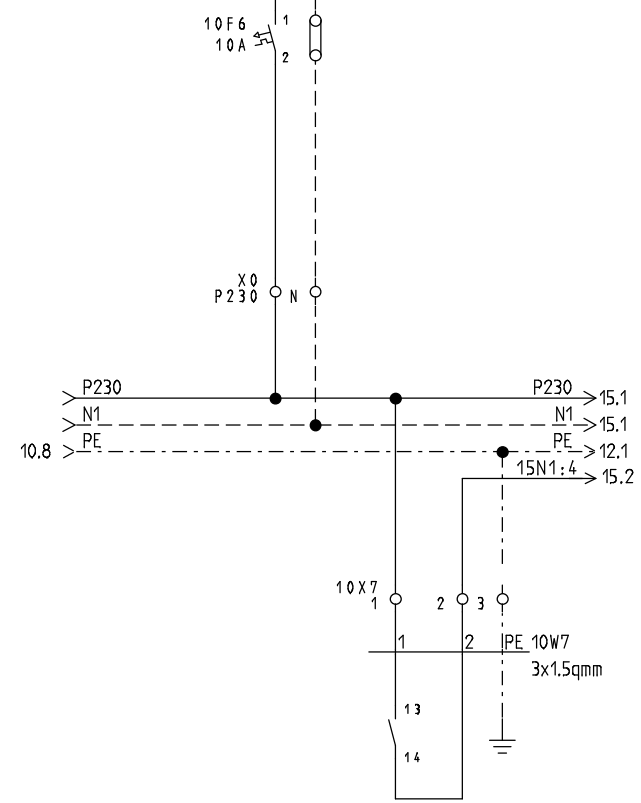

EW-SPERRE
KONTAKT GESCHLOSSEN
= BETRIEB

STRIEGA-THERM AG
STEUERUNG ZU WÄRMEPUMPE
LEGIONELLENHEIZUNG AWS13 1L6.1

EINSPEISUNG

Projekt: AWS13_1L6.1 LH	Zeichnungsnummer:	Rev.:	erstellt von:
Datum: 31.05.2018	Anlage:	Ort:	Blatt: 10