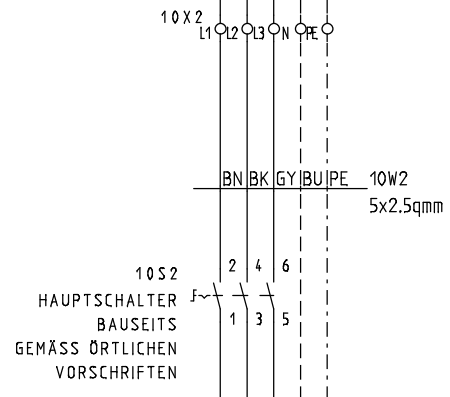

REVISIONS-DATUM:

STRIEGA-THERM AG  
 STEUERUNG ZU WÄRMEPUMPE  
 LEGIONELLENHEIZUNG AWS13 1L6.1

DECKBLATT

Projekt: AWS13_1L6.1 LH	Zeichnungsnummer:	Rev.:	erstellt von:
Datum: 31.05.2018	Anlage:	Ort:	Blatt: 1