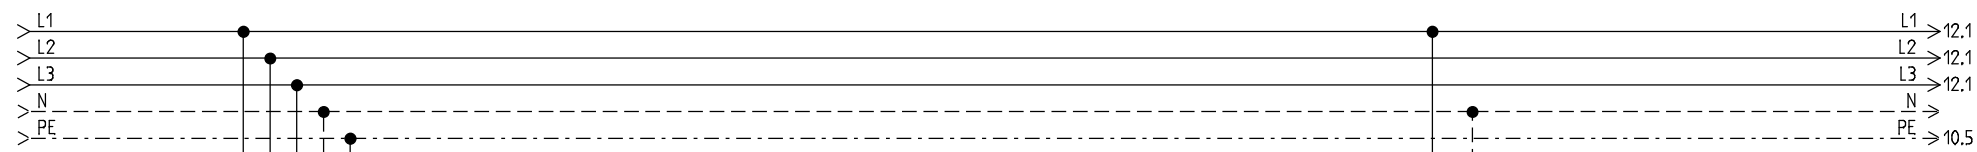

REVISIONS-DATUM:

STRIEGA-THERM AG  
 STEUERUNG ZU WÄRMEPUMPE  
 LEGIONELLENHEIZUNG AWS13 1L6.1

DECKBLATT

Projekt: AWS13_1L6.1 LH	Zeichnungsnummer:	Rev.:	erstellt von:
Datum: 31.05.2018	Anlage:	Ort:	Blatt: 1